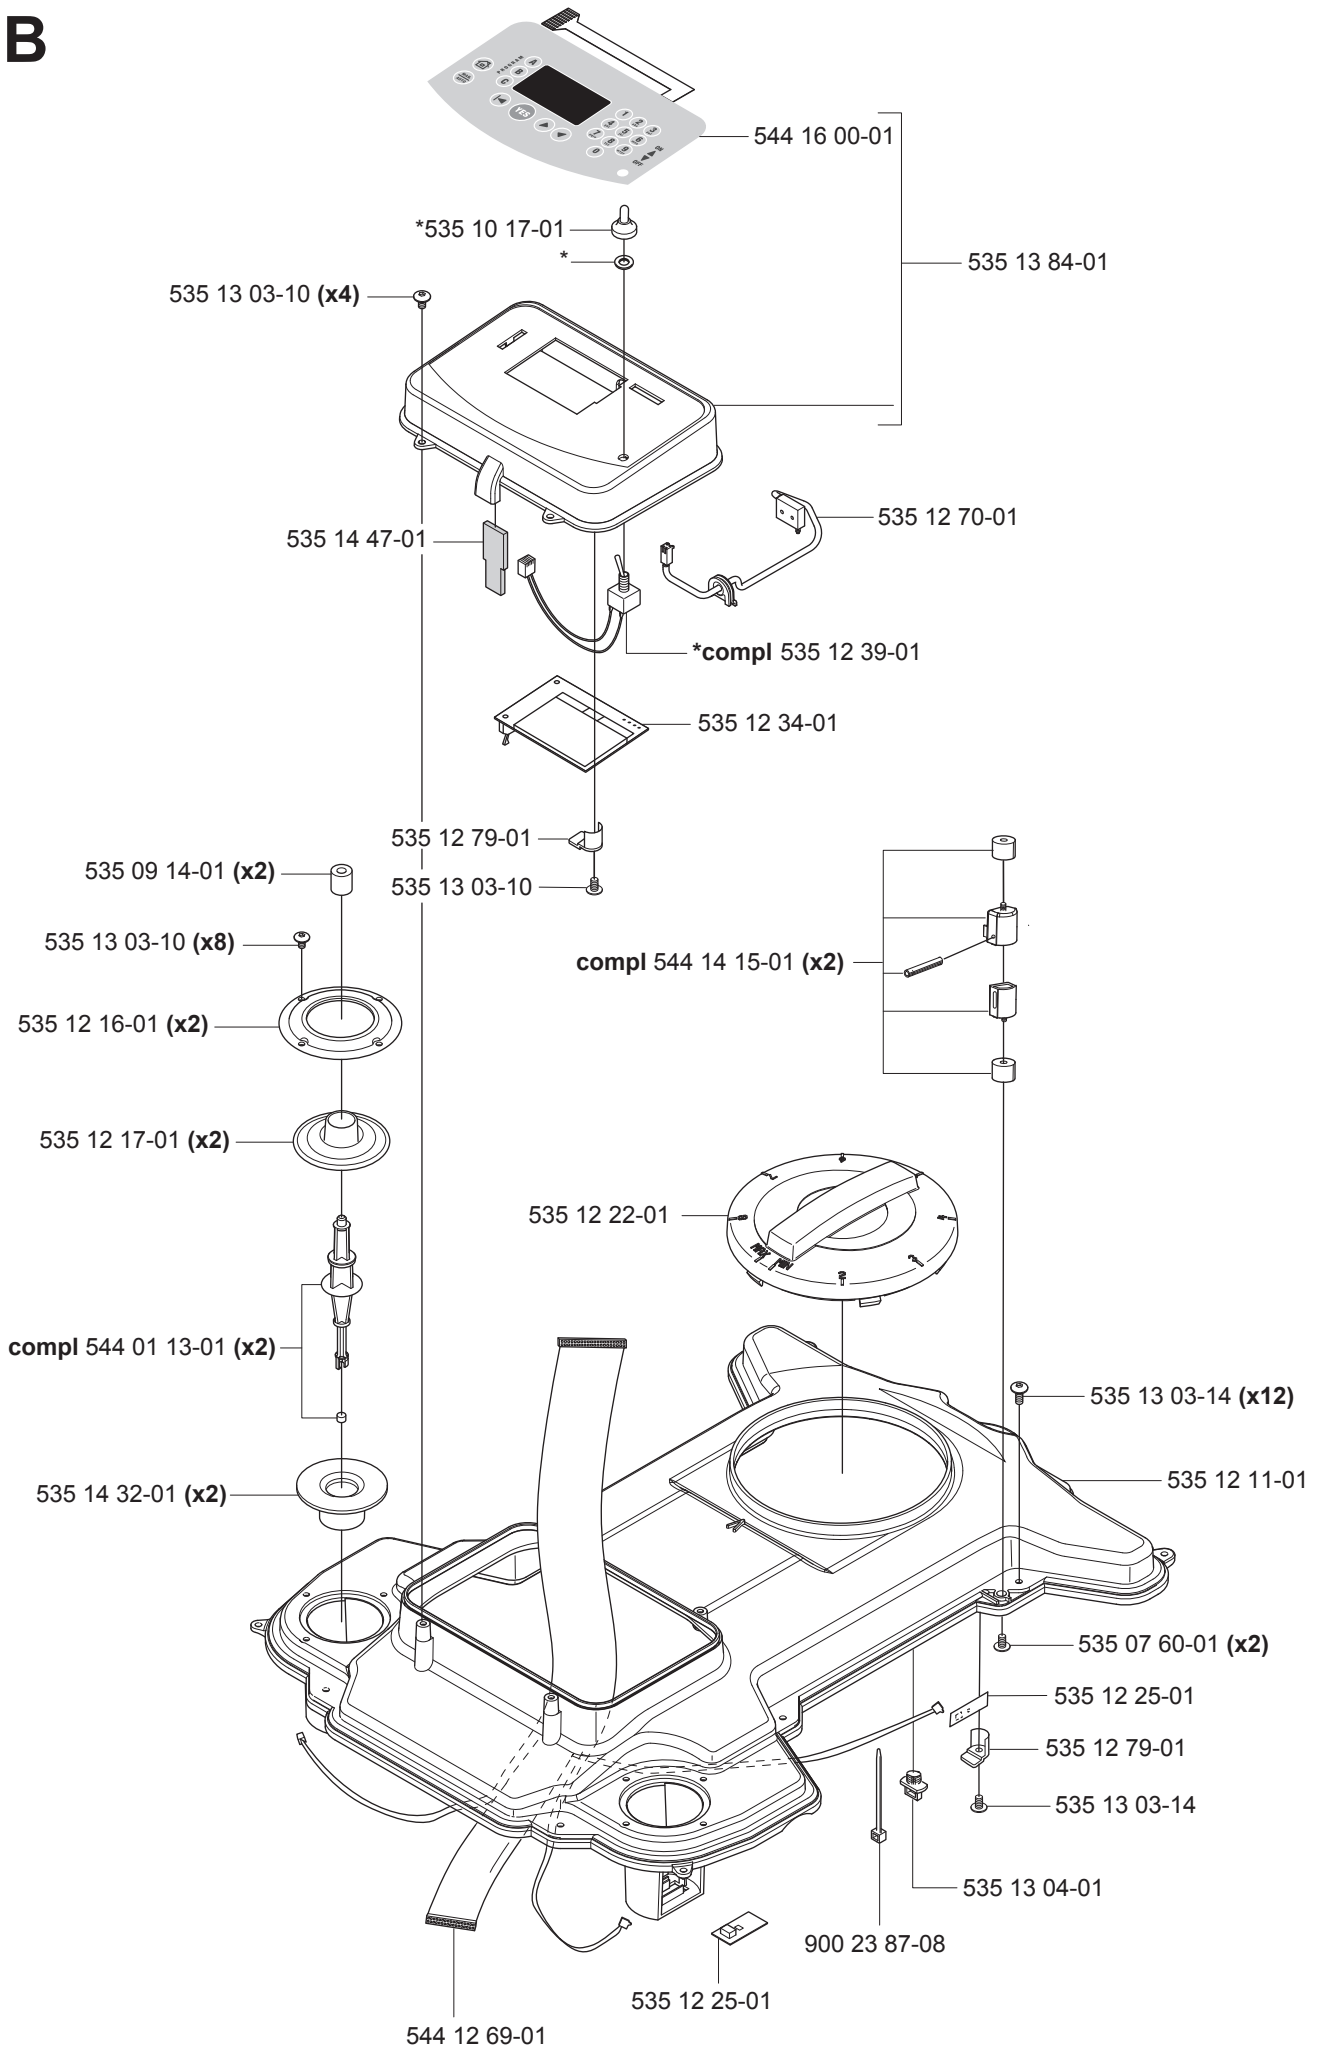

A

B

C

D

H Accessories
 Zubehöre
 Accessoires
 Accesorios
 Tillbehör

505 69 99-91

535 13 88-01 (x30)

535 13 87-01 (x9)

535 14 12-01

CD Autocheck 2006 535 14 27-04

535 13 24-01 Automower-PC Cable (RS-232)

USB V-COM adapter 544 08 50-01

I

Quick Guide 2006
 115 01 69-XX
 (US is -26)

Technical Handbook 2006
 115 01 71-XX

Owners Manual 2006
 115 01 70-XX