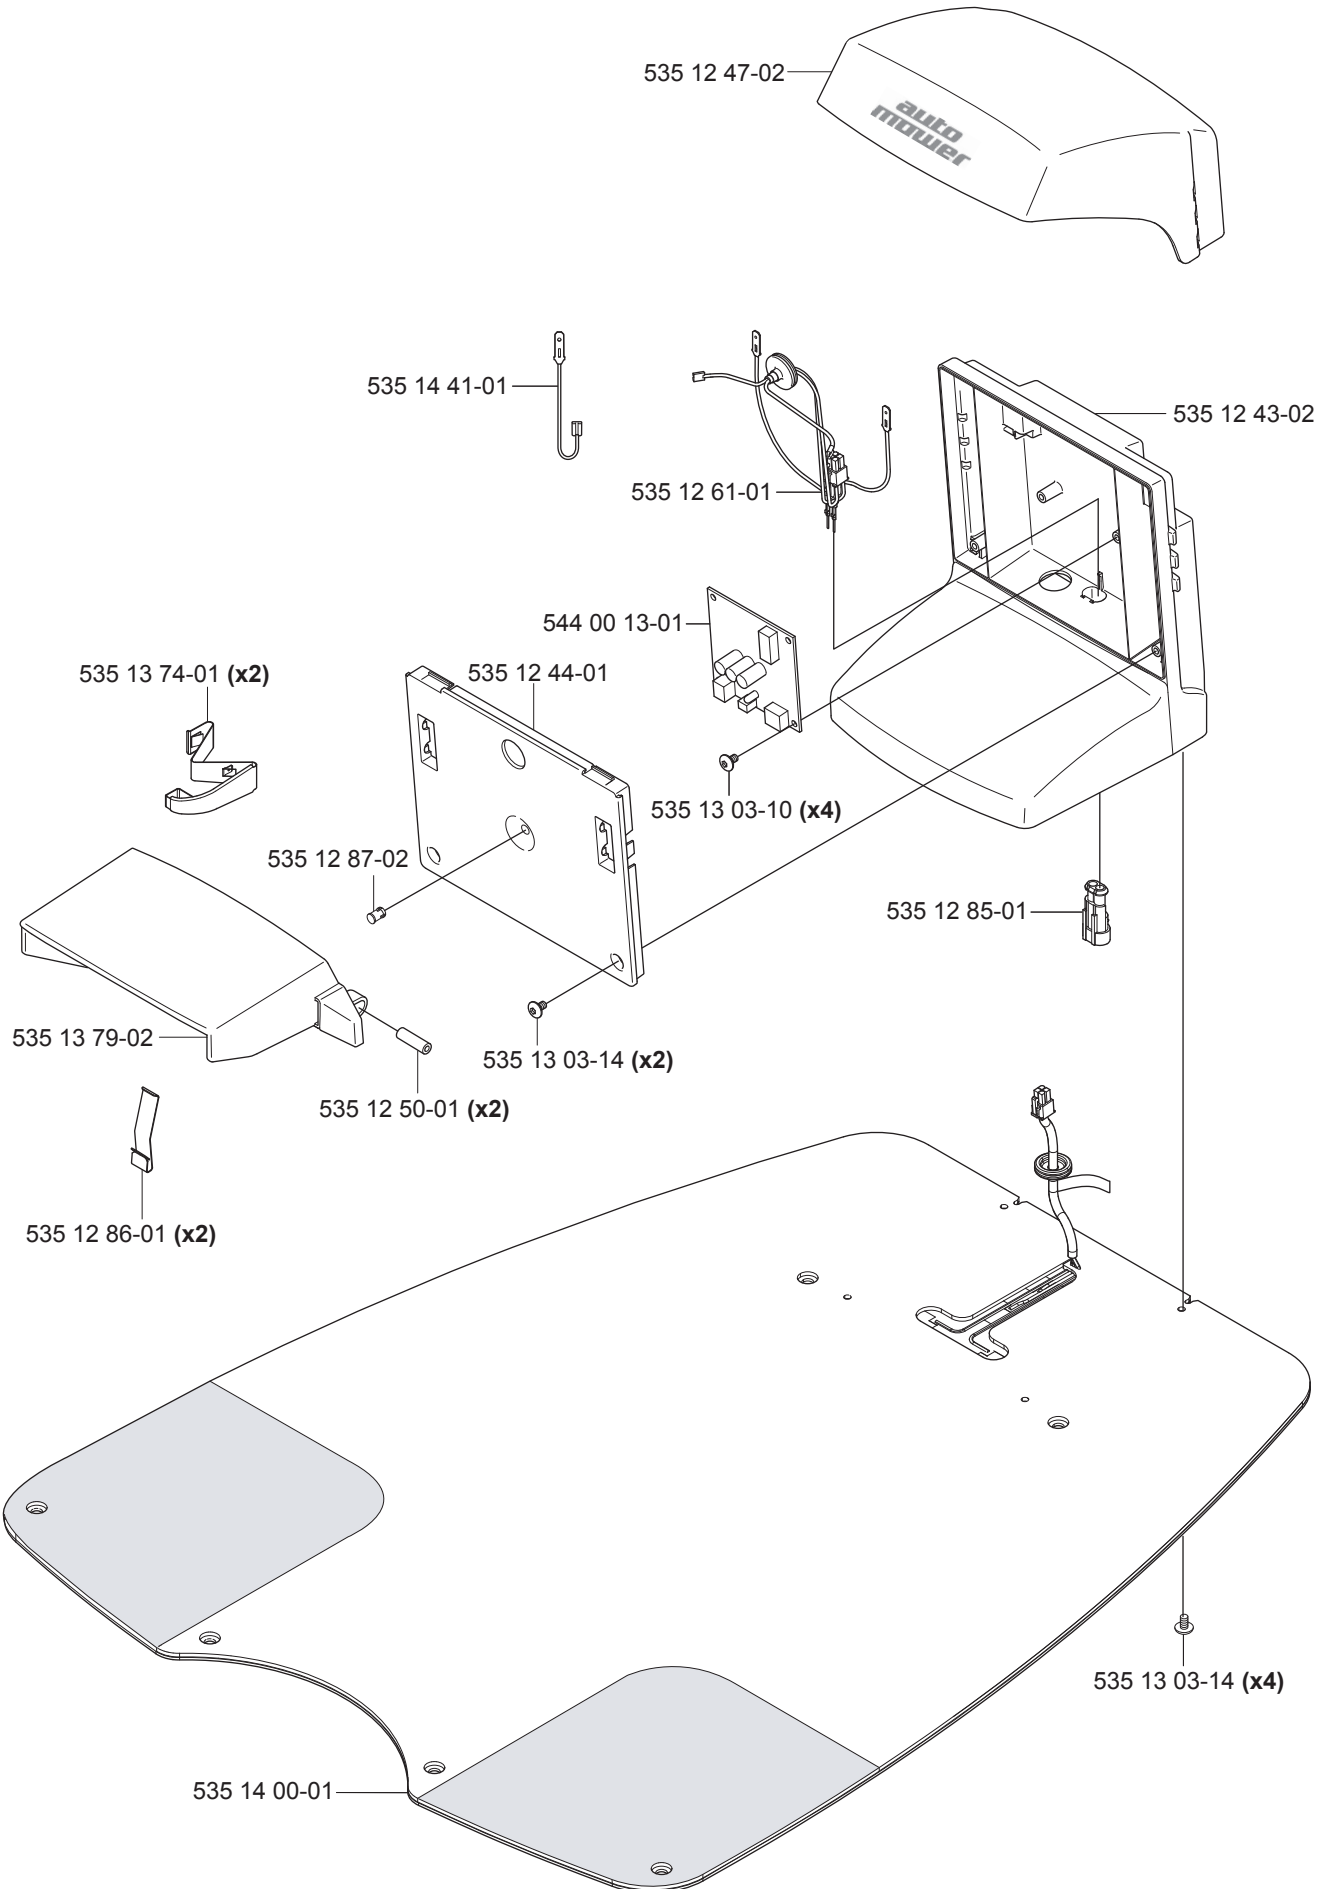

A

B

C

D

H Accessories
 Zubehöre
 Accessoires
 Accesorios
 Tillbehör

505 69 99-91

535 13 88-01 (x30)

535 13 87-01 (x9)

535 14 12-01

CD Autocheck 2006 535 14 27-04

535 13 24-01 Automower-PC Cable (RS-232)

USB V-COM adapter 544 08 50-01

I

Quick Guide 2006
 115 01 69-XX
 (US is -26)

Technical Handbook 2006
 115 01 71-XX

Owners Manual 2006
 115 01 70-XX