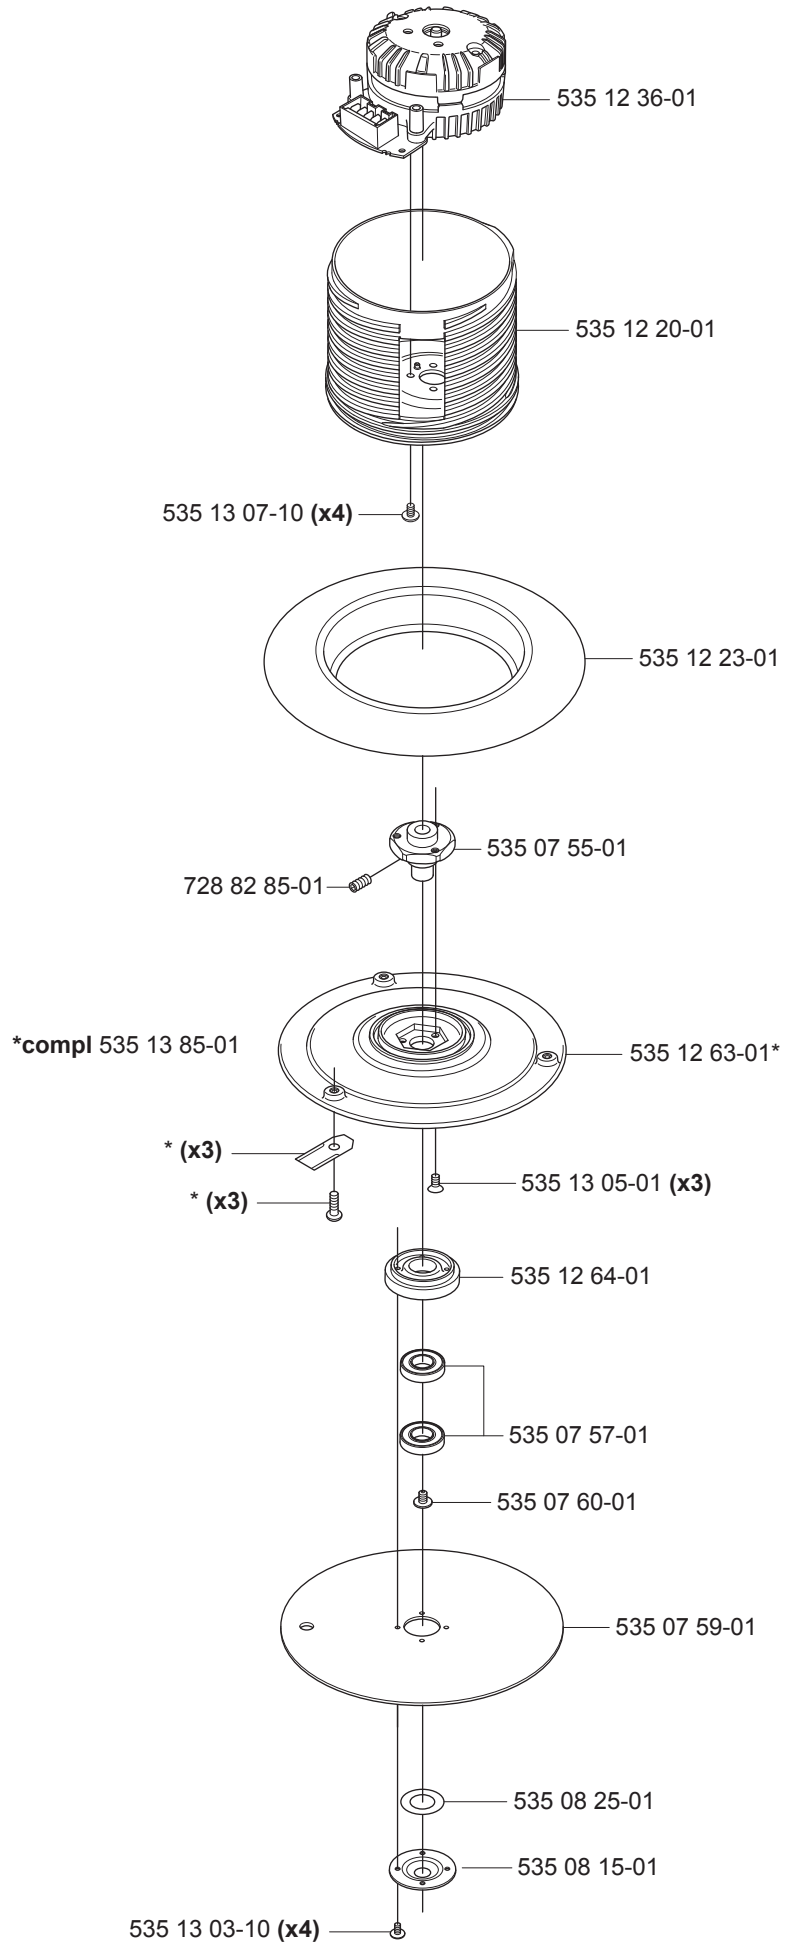

A

B

C

D

H Accessories
 Zubehöre
 Accessoires
 Accesorios
 Tillbehör

505 69 99-91

535 13 88-01 (x30)

535 13 87-01 (x9)

535 14 12-01

CD Autocheck 2006 535 14 27-04

535 13 24-01 Automower-PC Cable (RS-232)

USB V-COM adapter 544 08 50-01

I

Quick Guide 2006
 115 01 69-XX
 (US is -26)

Technical Handbook 2006
 115 01 71-XX

Owners Manual 2006
 115 01 70-XX