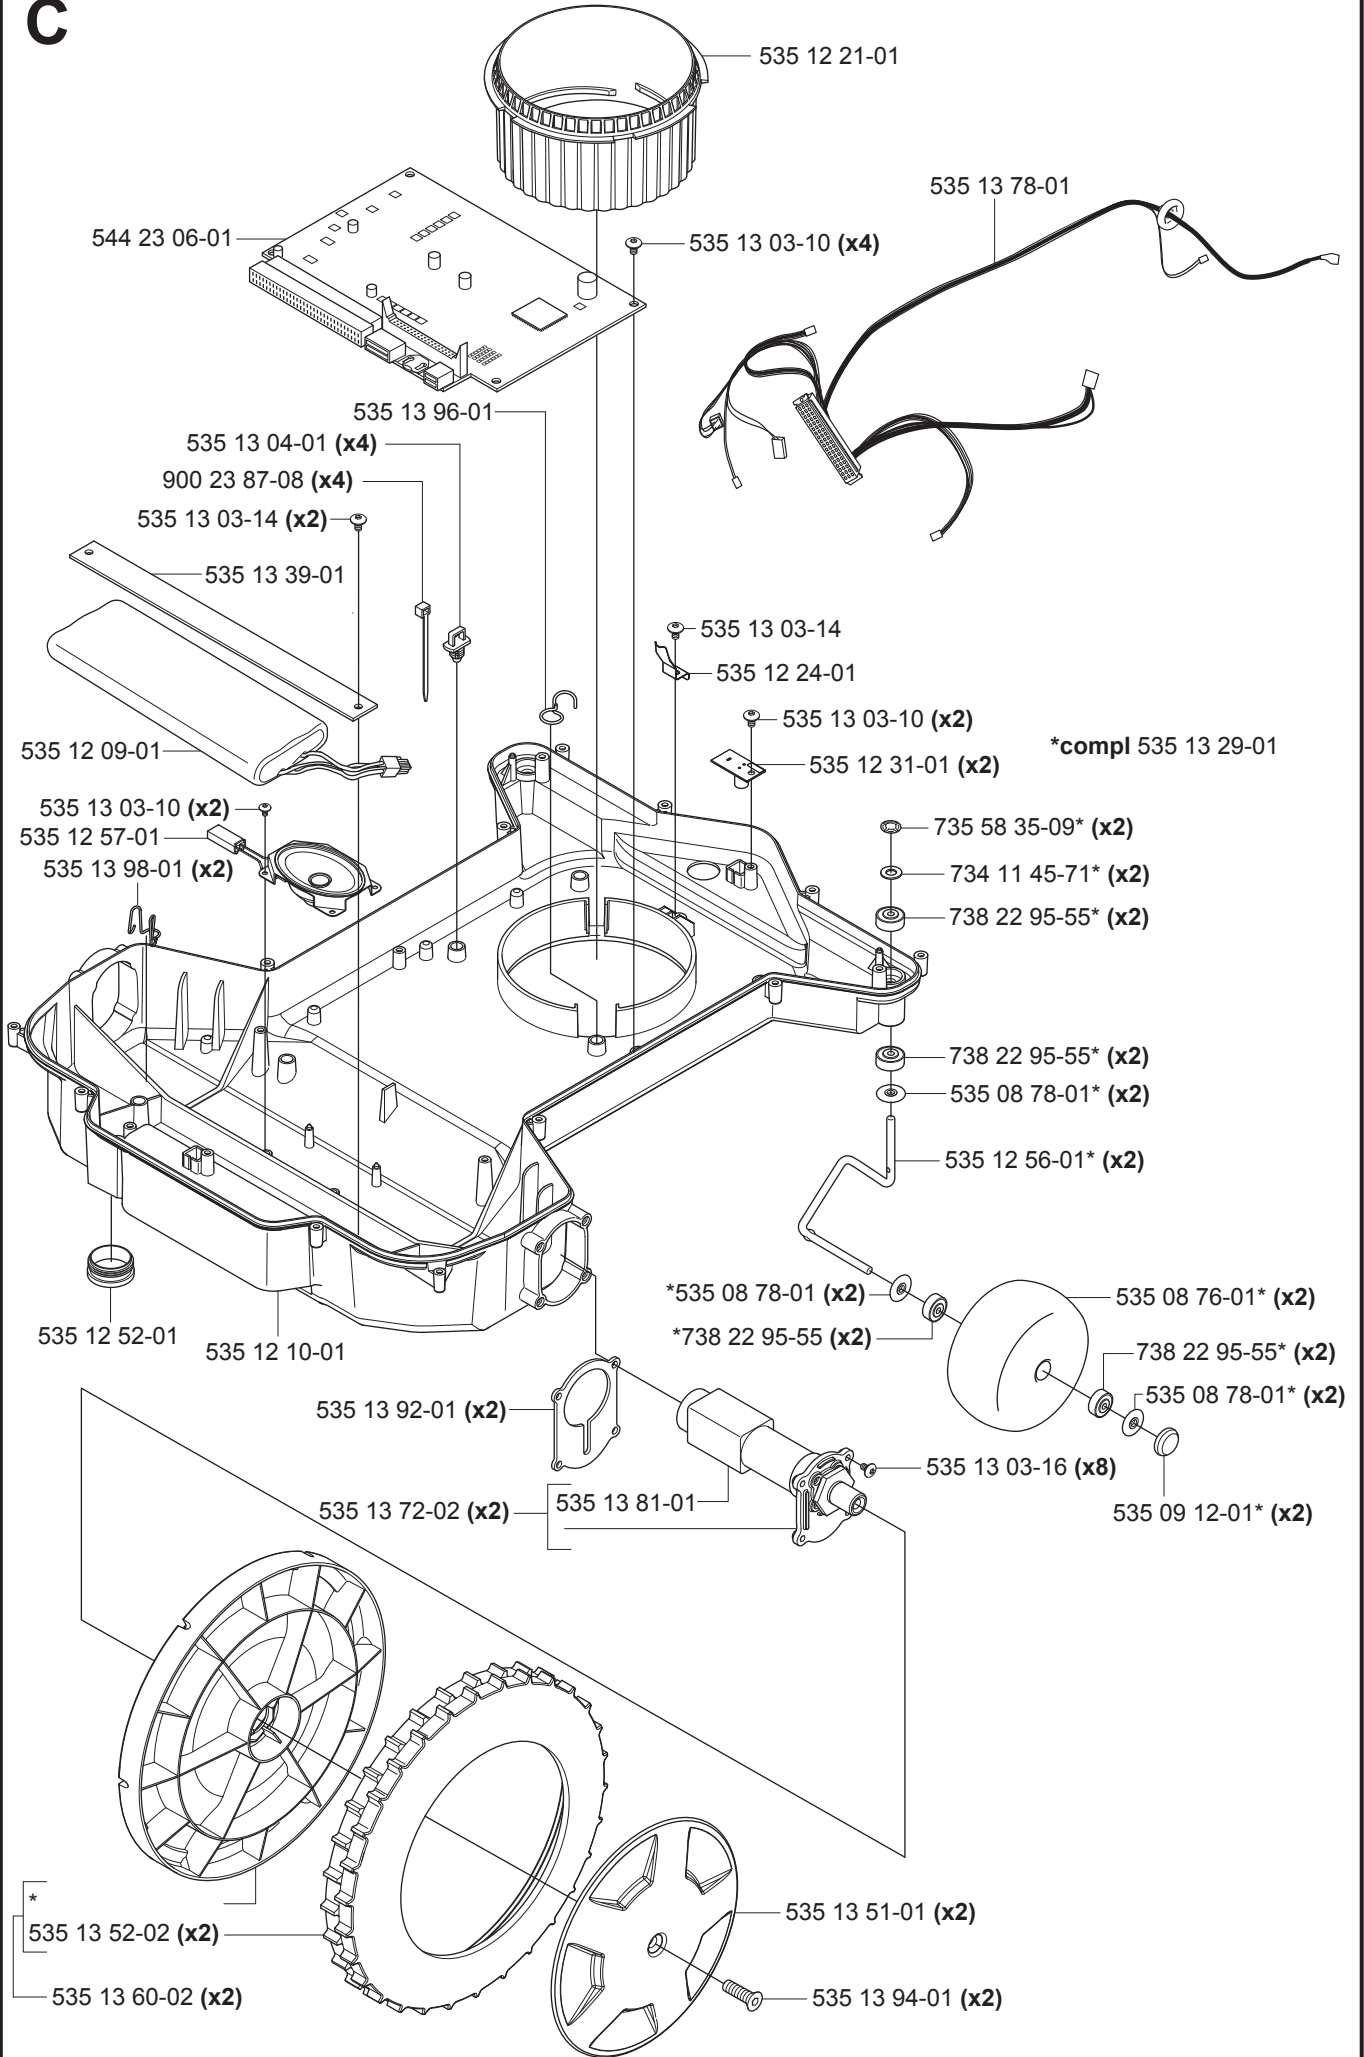

A

B

C

D

H Accessories
 Zubehöre
 Accessoires
 Accesorios
 Tillbehör

505 69 99-91

535 13 88-01 (x30)

535 13 87-01 (x9)

535 14 12-01

CD Autocheck 2006 535 14 27-04

535 13 24-01 Automower-PC Cable (RS-232)

USB V-COM adapter 544 08 50-01

I

Quick Guide 2006
 115 01 69-XX
 (US is -26)

Technical Handbook 2006
 115 01 71-XX

Owners Manual 2006
 115 01 70-XX