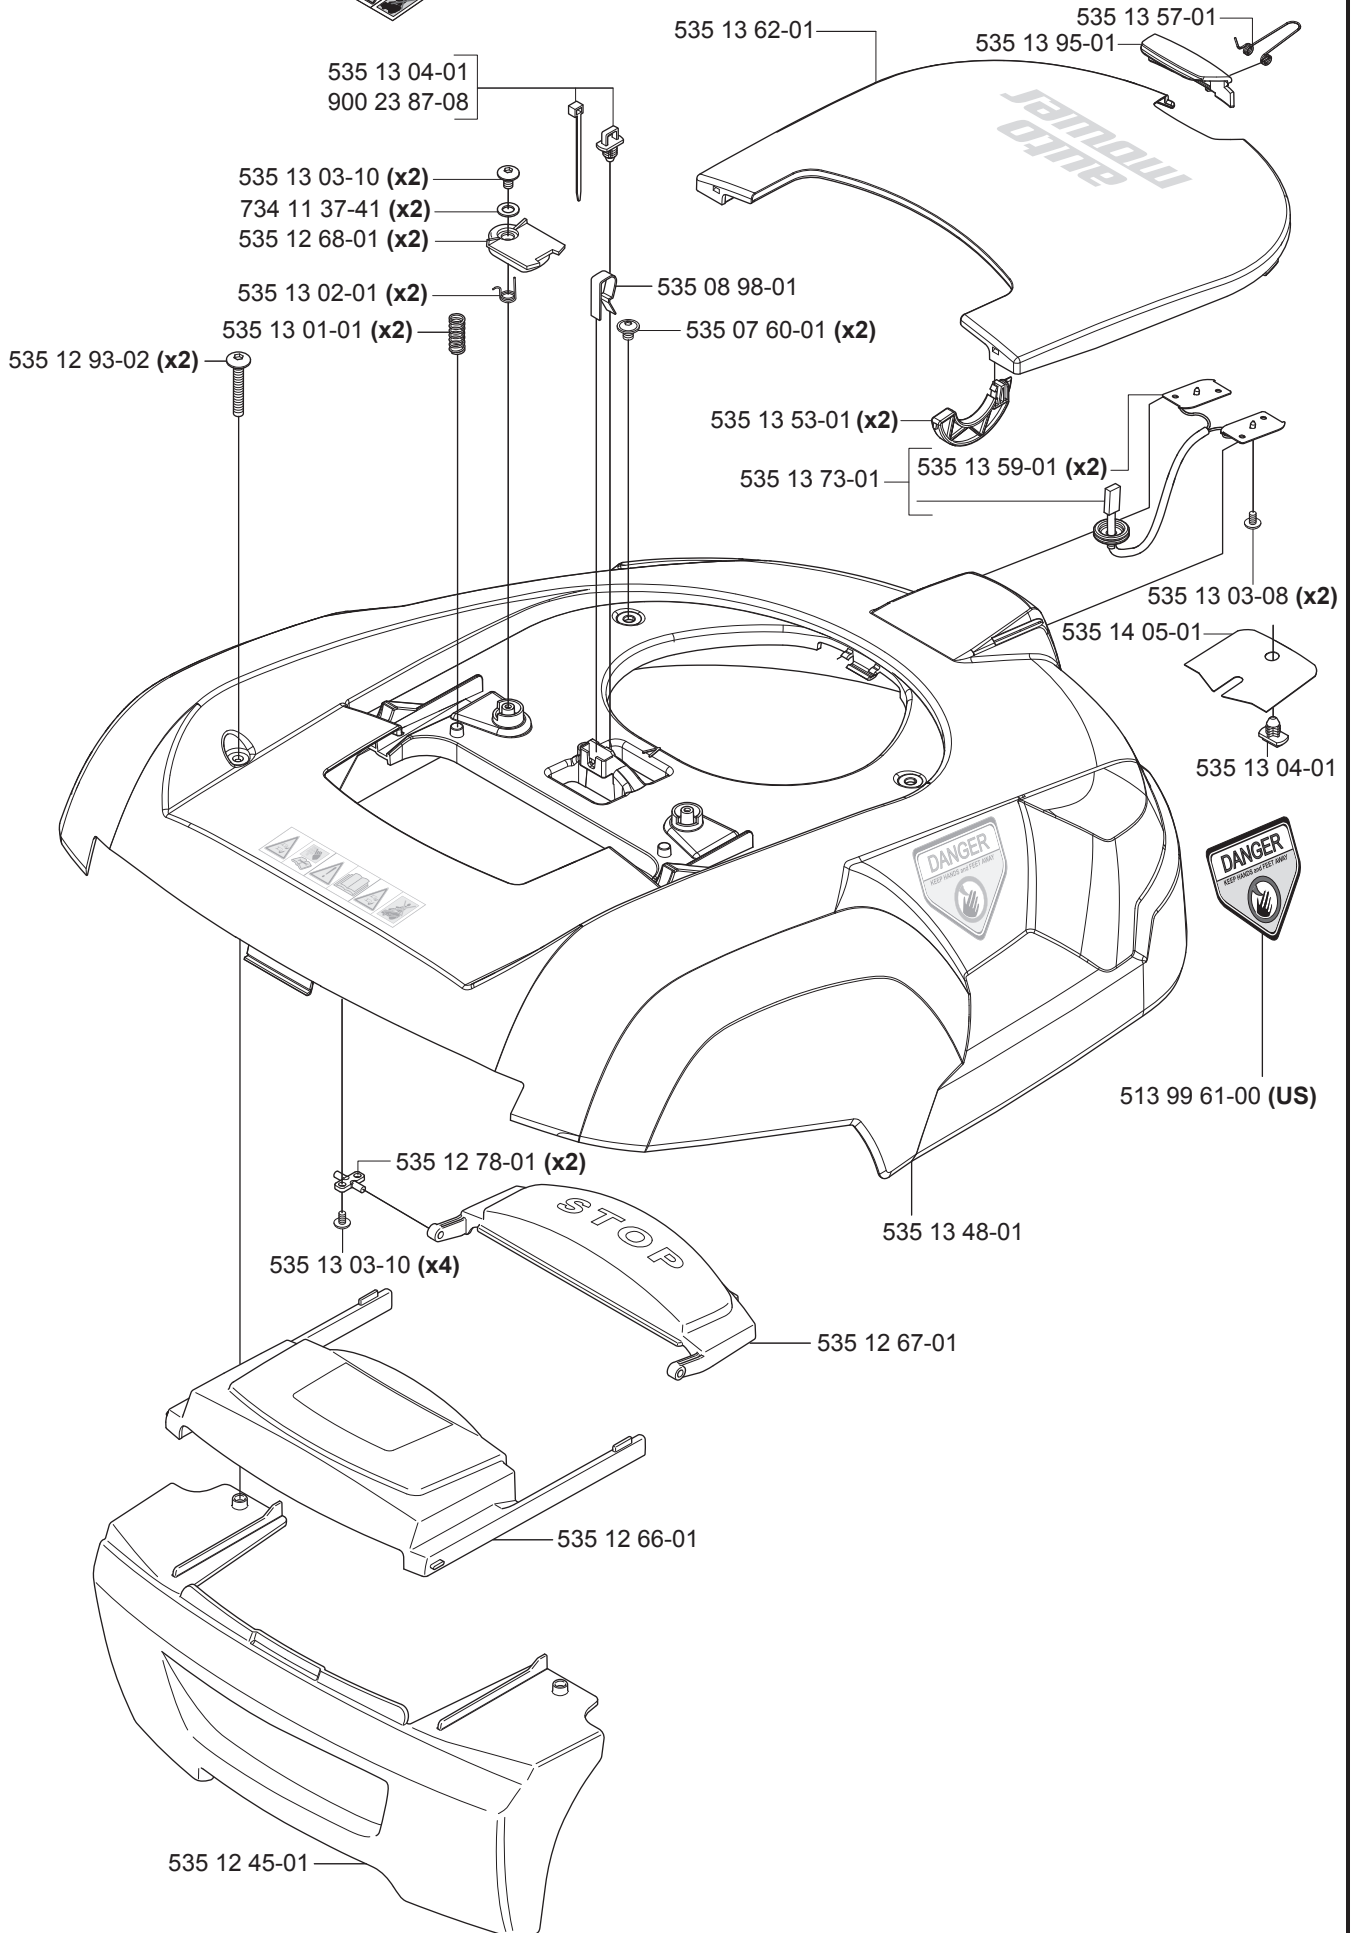

A

B

C

D

H Accessories
 Zubehöre
 Accessoires
 Accesorios
 Tillbehör

505 69 99-91

535 13 88-01 (x30)

535 13 87-01 (x9)

535 14 12-01

CD Autocheck 2006 535 14 27-04

535 13 24-01 Automower-PC Cable (RS-232)

USB V-COM adapter 544 08 50-01

I

Quick Guide 2006
 115 01 69-XX
 (US is -26)

Technical Handbook 2006
 115 01 71-XX

Owners Manual 2006
 115 01 70-XX